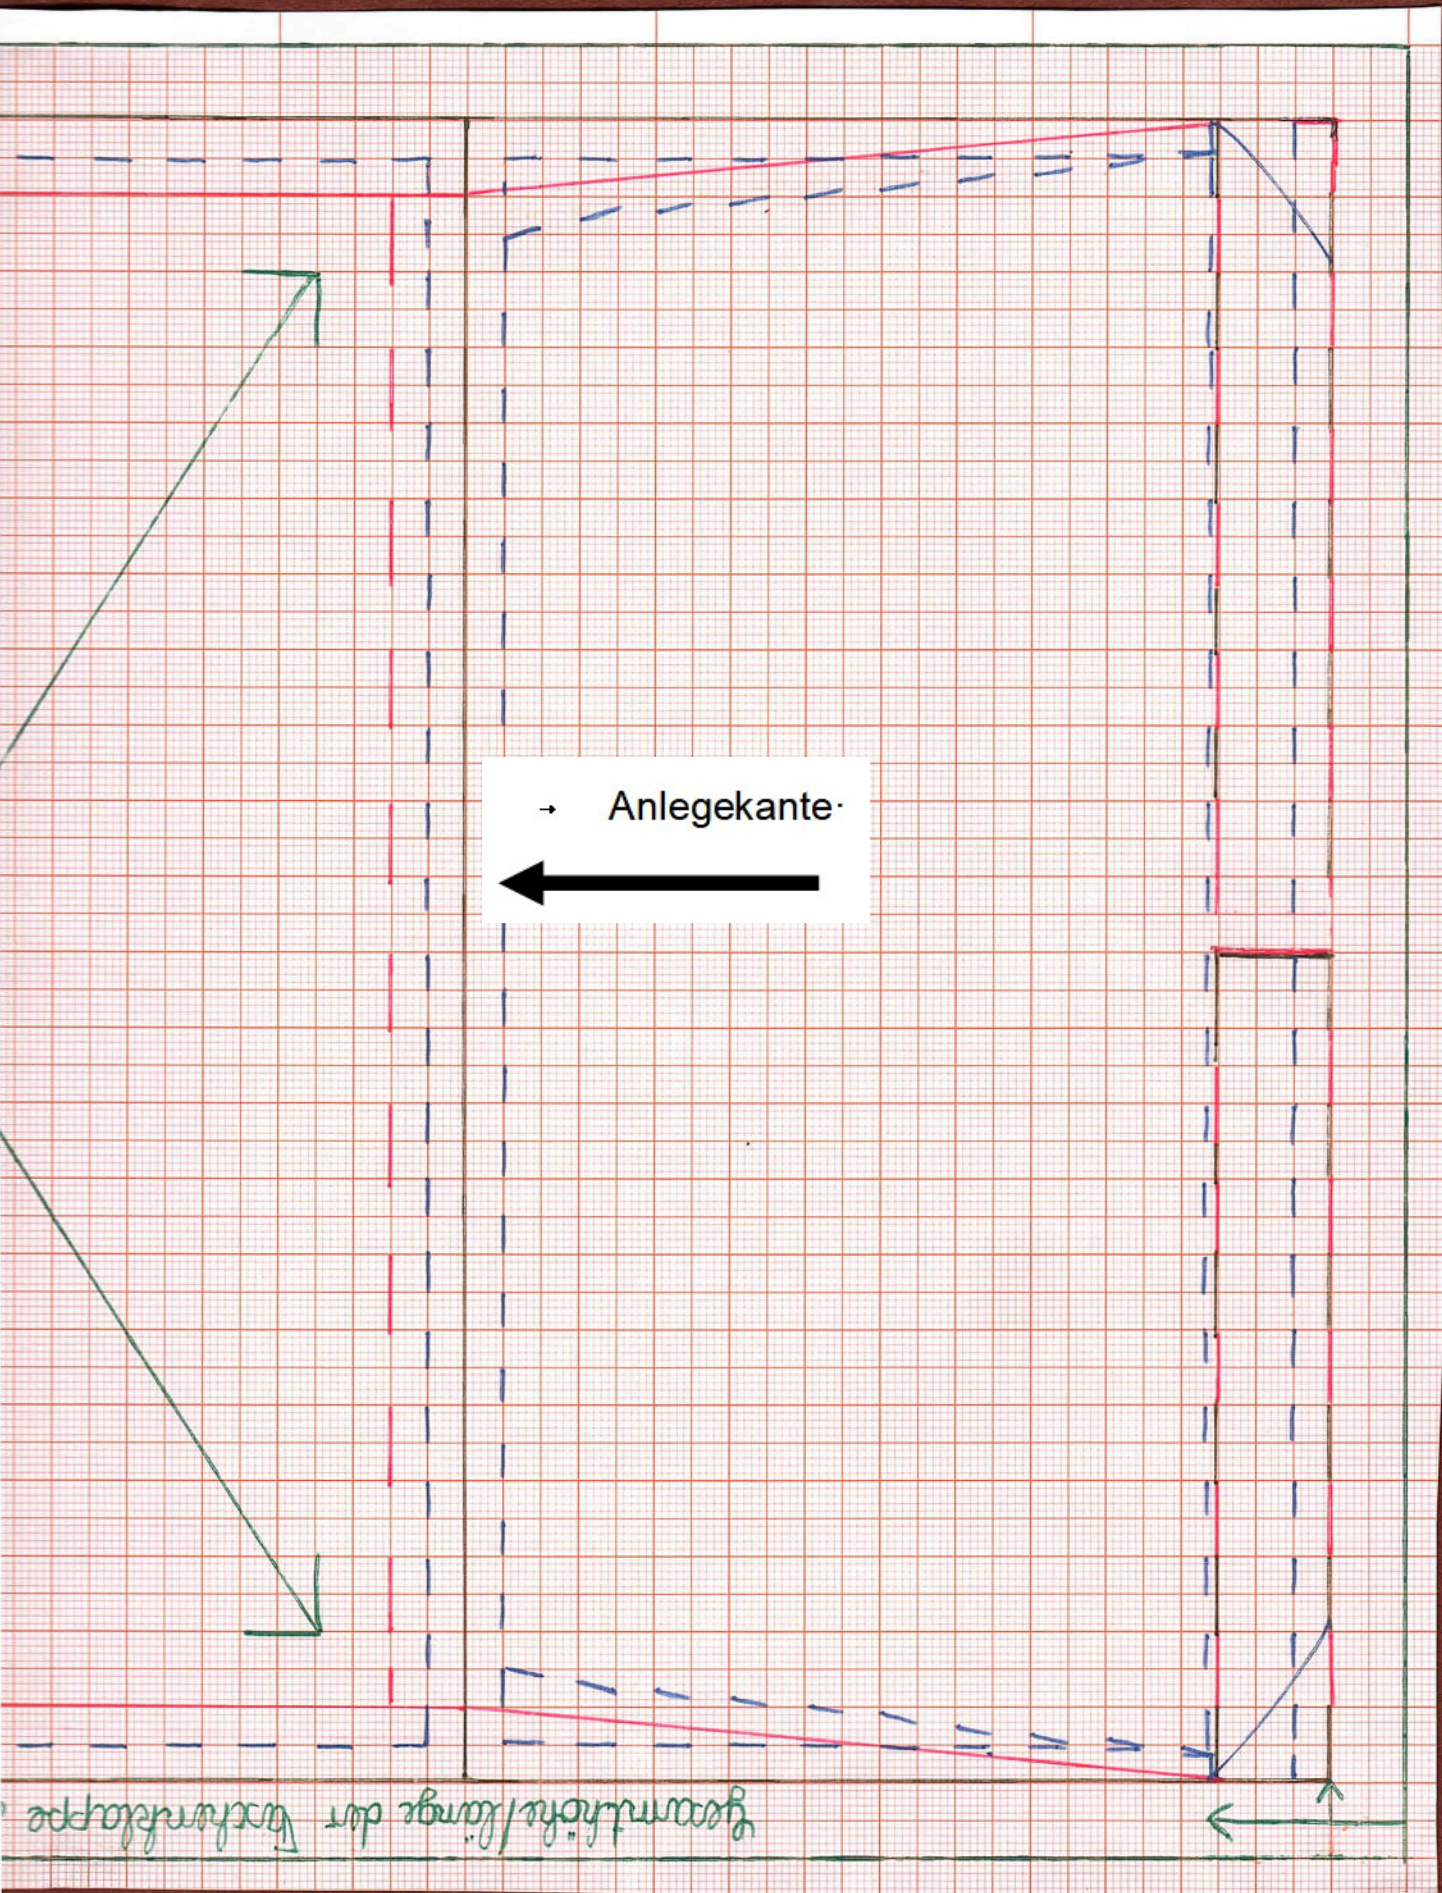

öhe/länge der Taschenklappe 27.5 cm

Gesamtbreite der Taschenklappe 22 cm

→ Anlegekante

→ Anlegekante
←

Gesamthöhe/Länge der Buchenklappe