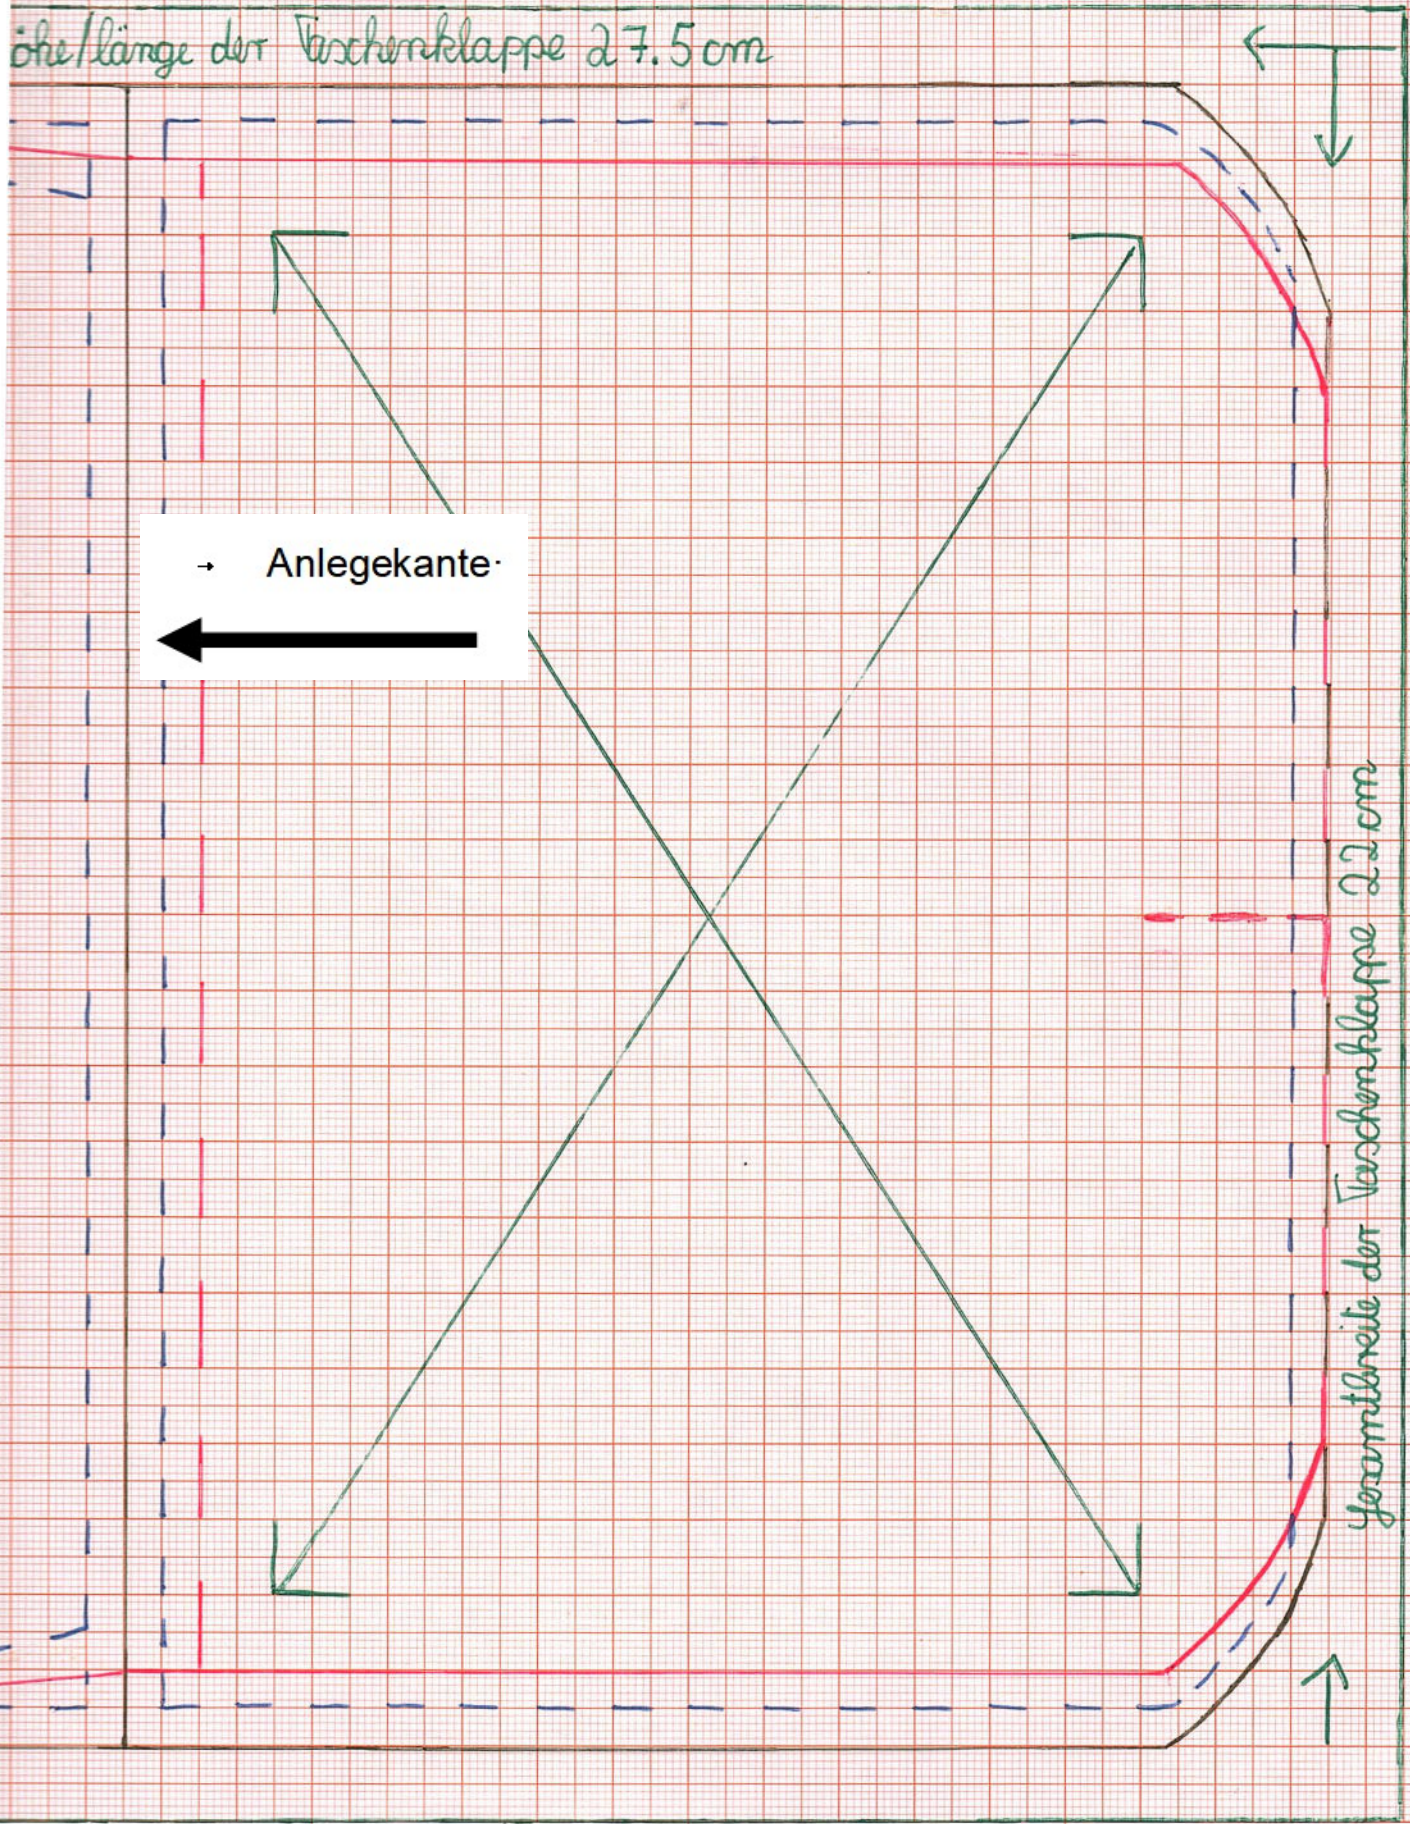

öhe/länge der Taschenklappe 27.5 cm

Gesamtbreite der Taschenklappe 22 cm

→ Anlegekante

→ Anlegekante
←

Gesamthöhe/Länge der Buchenklappe